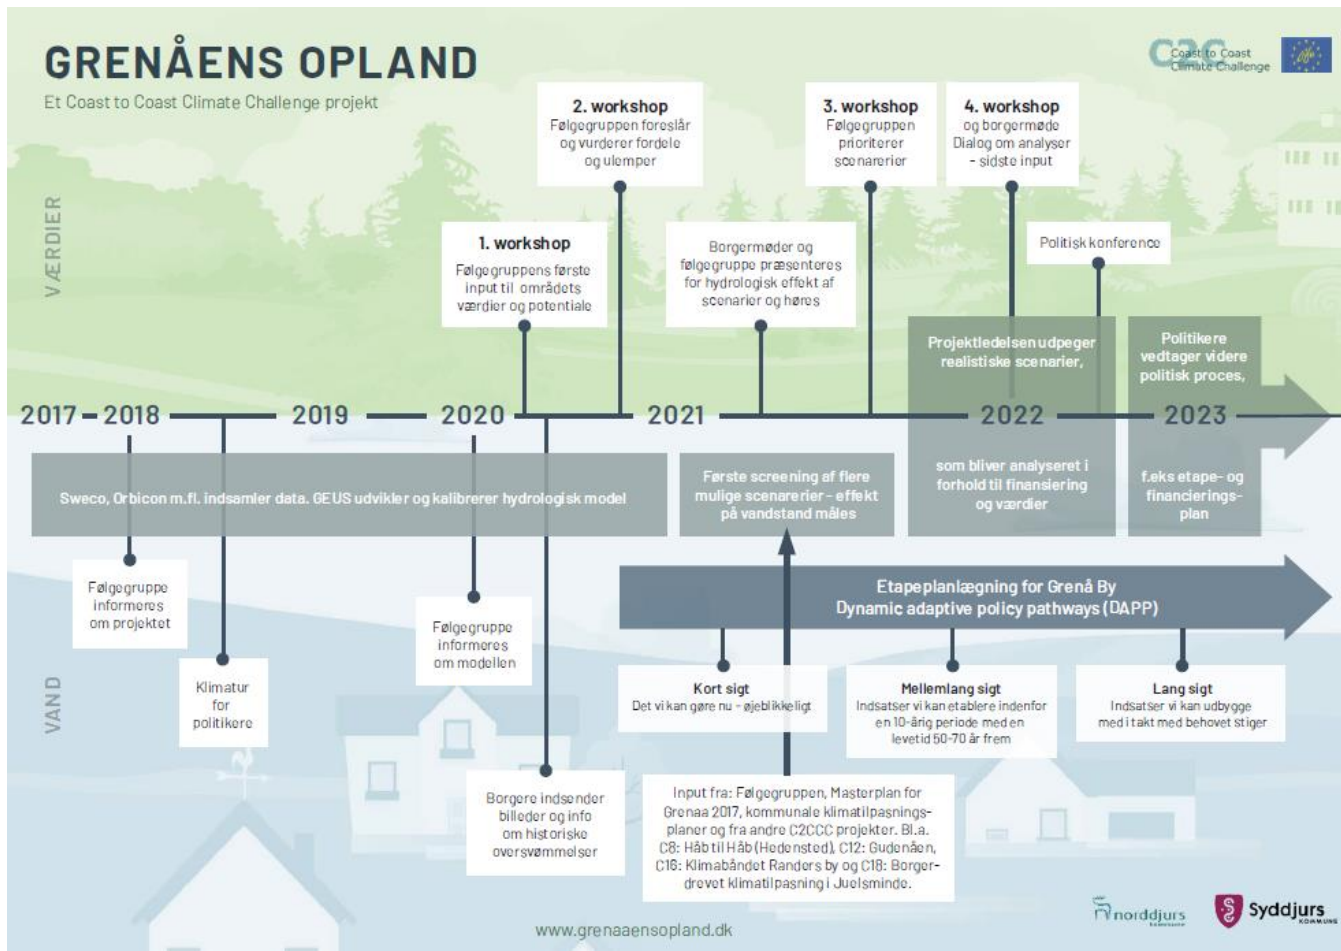

C2C

Coast to Coast Climate Challenge

GRENÅENS OPLAND

Et Coast to Coast Climate Challenge projekt

Grenåens opland

Workshop 18. juni 2020

GRENAENS OPLAND

Et Coast to Coast Climate Challenge projekt

BOSÆTNING OG LOKAL UDVIKLING

PRODUKTION AF FØDEVARE OG JORDFORDELING

CO2 LAGRING

REKREATIVE MULIGHEDER

INFRASTRUKTUR OG SAMLINGSSTEDER

TURISTERHVERV

IDEE TIL FINANSIERING

NATUR OG BIODIVERSITET

BEREDSKAB OG FÆLLESSKAB

GRENAENS OPLAND

Et Coast to Coast Climate Challenge projekt

BOSÆTNING OG LOKAL UDVIKLING

PRODUKTION AF FØDEVARE OG JORDFORDELING

CO2 LAGRING

REKREATIVE MULIGHEDER

INFRASTRUKTUR OG SAMLINGSSTEDER