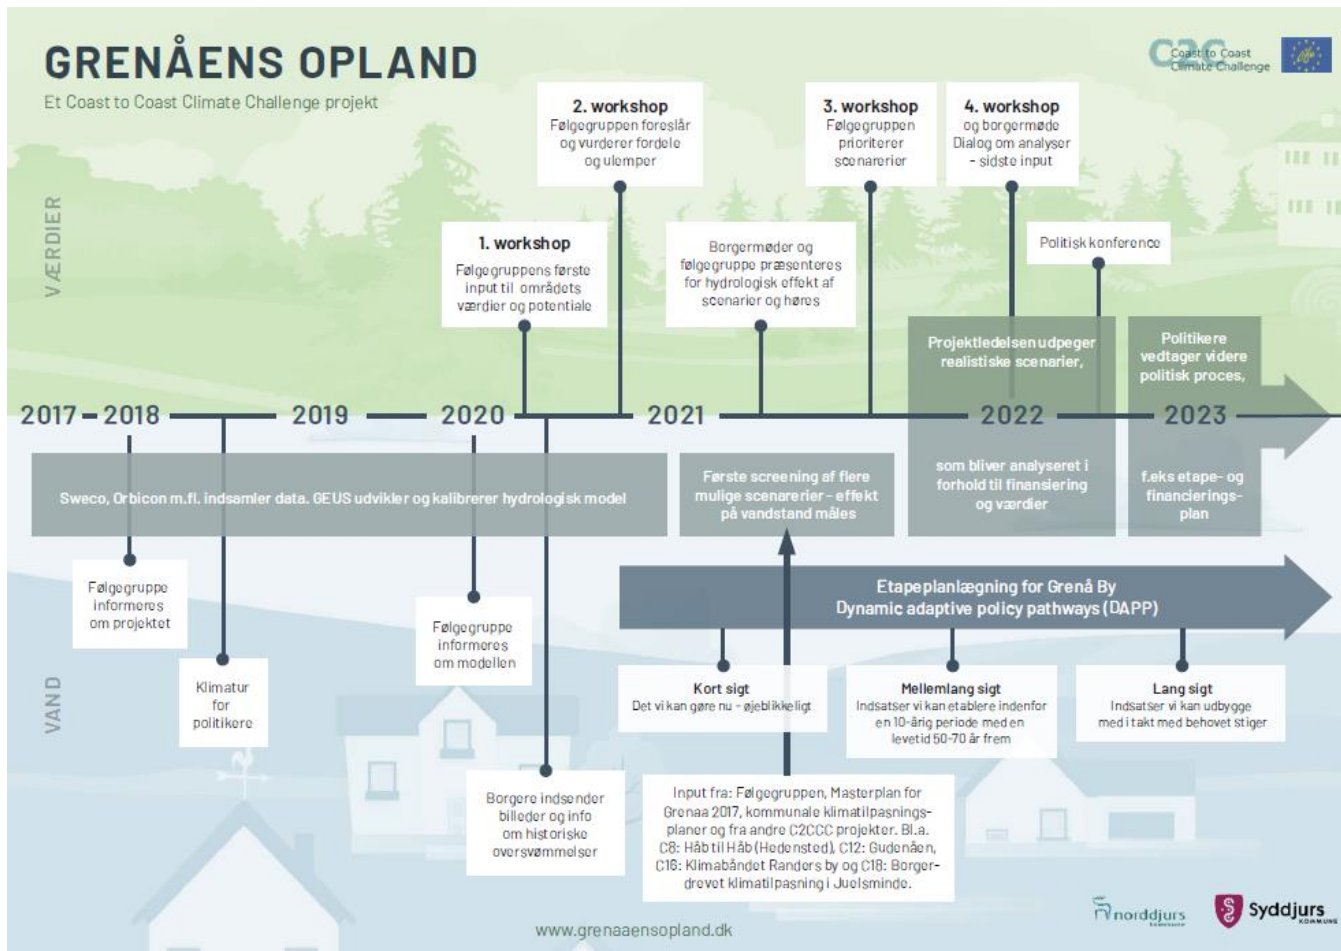

C2C

Coast to Coast Climate Challenge

GRENÅENS OPLAND

Et Coast to Coast Climate Challenge projekt

Grenåens opland

Workshop 18. juni 2020

GRENAENS OPLAND

Et Coast to Coast Climate Challenge projekt

BOSÆTNING OG LOKAL UDVIKLING

PRODUKTION AF FØDEVARE OG JORDFORDELING

CO2 LAGRING

REKREATIVE MULIGHEDER

INFRASTRUKTUR OG SAMLINGSSTEDER

TURISTERHVERV

IDEE TIL FINANSIERING

NATUR OG BIODIVERSITET